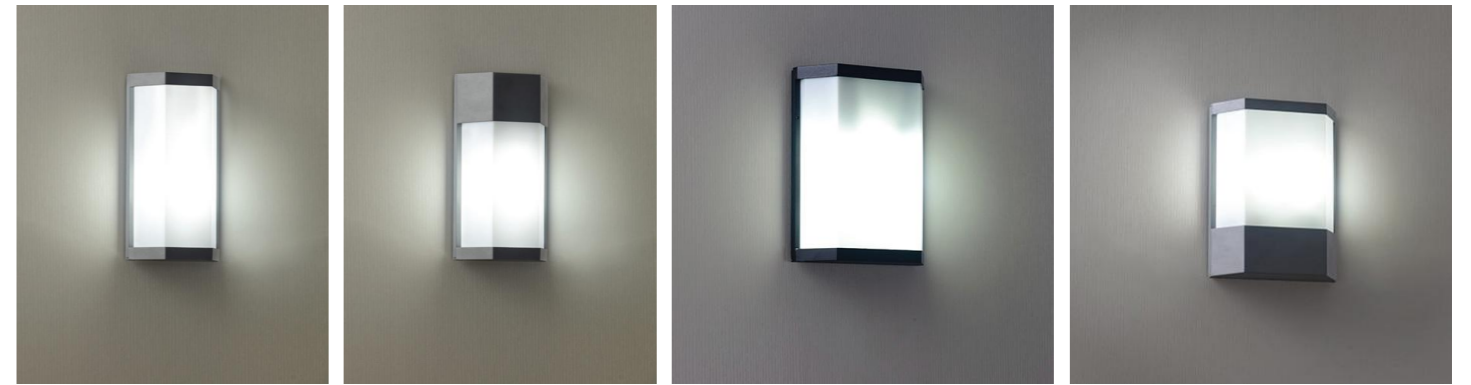

**WB1801**

**WB1802**

**WB1071**

**WB1072**

**WB1073**

**WB1081**

**WB1082**

- ◀ Aluminium die-casting body
- ◀ PC diffuser
- ◀ E27-CFL Max.2\*18W
- ◀ 220-240V 50Hz
- ◀ IP54