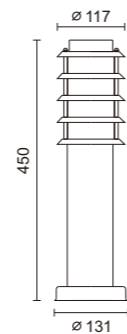

**WB1463-450**

**WB1463-PIR-450**

**WB1463-SOCKET-450**

- ◀ Stainless steel body
- ◀ PC diffuser
- ◀ E27 Max 60W
- ◀ 220-240V 50Hz
- ◀ IP44

**WB1465**

**WB1466**

**WB1467**

- ◀ Stainless steel body
- ◀ PC diffuser
- ◀ E27 Max 60W
- ◀ 220-240V 50Hz
- ◀ IP44