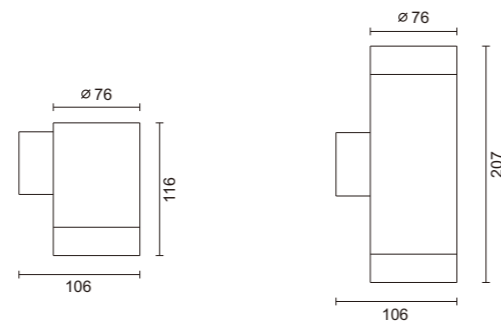

WB1572

WB1571

WB1573

- ◀ Aluminium body
- ◀ Glass diffuser
- ◀ GU10 Max.35W/Max.2\*35W
- ◀ 220-240V 50Hz
- ◀ IP44

- ◀ Aluminium body
- ◀ Glass diffuser
- ◀ GU10 Max.35W/Max.2\*35W
- ◀ 220-240V 50Hz
- ◀ IP44