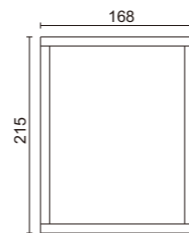

**WB1101**

**WB1102**

**WB1201**

**WB1202**

- ◀ Aluminium body
- ◀ PC diffuser
- ◀ E27-CFL Max.18W
- ◀ 220-240V 50Hz
- ◀ IP54

- ◀ Aluminium body
- ◀ Glass diffuser
- ◀ E27-CFL Max.18W
- ◀ 220-240V 50Hz
- ◀ IP44