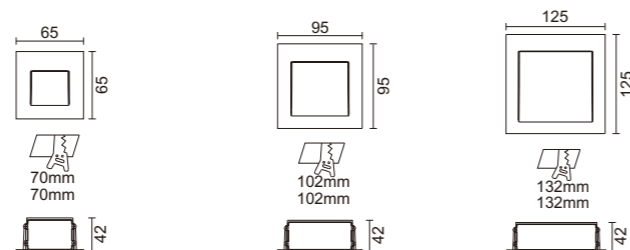

WB1571   **WB1573**   **WB1574**

- ◀ Aluminium body
- ◀ PC diffuser
- ◀ LED 3*1W
- ◀ 220-240V50Hz
- ◀ IP54