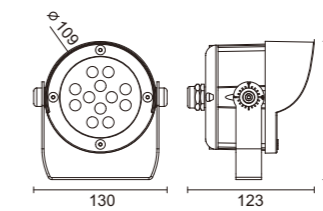

**WB1732**

- ◀ Aluminium body
- ◀ Glass diffuser
- ◀ GU10 Max.2\*35W
- ◀ 220-240V 50Hz
- ◀ IP65

**WB1811**

- ◀ Aluminium body
- ◀ Glass diffuser
- ◀ LED 6\*1W
- ◀ 220-240V 50Hz
- ◀ IP65

**WB1812**

- ◀ Aluminium body
- ◀ Glass diffuser
- ◀ LED 12\*1W
- ◀ 220-240V 50Hz
- ◀ IP65