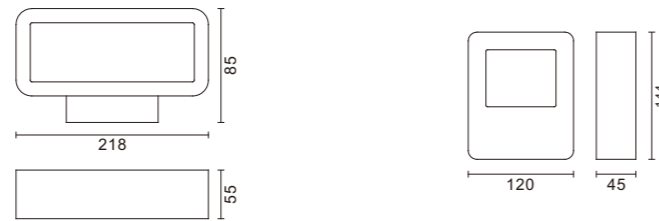

- ◀ Aluminium body
- ◀ Glass diffuser
- ◀ COB 7W
- ◀ 220-240V 50Hz
- ◀ IP54

- ◀ Aluminium body
- ◀ PC diffuser
- ◀ E27-CEL 15W
- ◀ 220-240V50Hz
- ◀ IP44

- ◀ Aluminium die-casting body
- ◀ PC diffuser
- ◀ E27-CFL Max.2*18W
- ◀ 220-240V 50Hz
- ◀ IP54