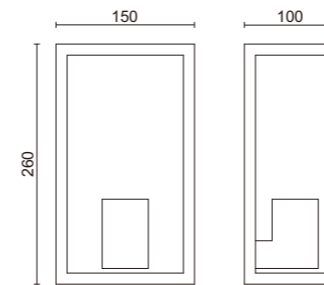

**WB1101**

**WB1102**

**WB1201**

**WB1202**

- ◀ Aluminium body
- ◀ PC diffuser
- ◀ E27-CFL Max.18W
- ◀ 220-240V 50Hz
- ◀ IP54

- ◀ Aluminium body
- ◀ Glass diffuser
- ◀ E27-CFL Max.18W
- ◀ 220-240V 50Hz
- ◀ IP44