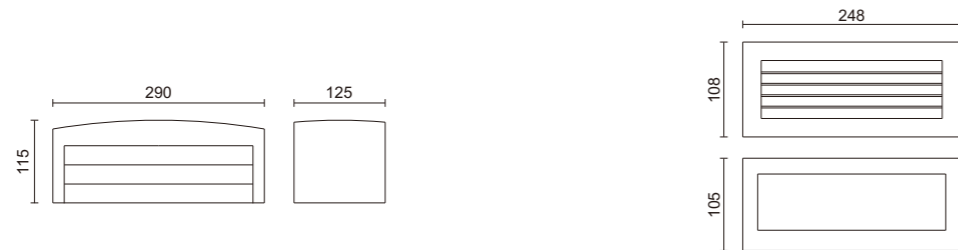

- ◀ Aluminium body
- ◀ PC diffuser
- ◀ E27-CEL 15W
- ◀ 220-240V50Hz
- ◀ IP44

WB1061

WB1062

WB1063

WB1064

- ◀ Aluminium die-casting body
- ◀ PC diffuser
- ◀ E27-CFL Max.2*18W
- ◀ 220-240V 50Hz
- ◀ IP54