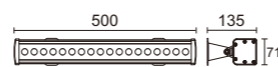

1. **WB1781-500**
2. ◀ Aluminium body
   - ◀ Glass diffuser
   - ◀ LED 18*1W
   - ◀ 220-240V 50Hz
   - ◀ IP65