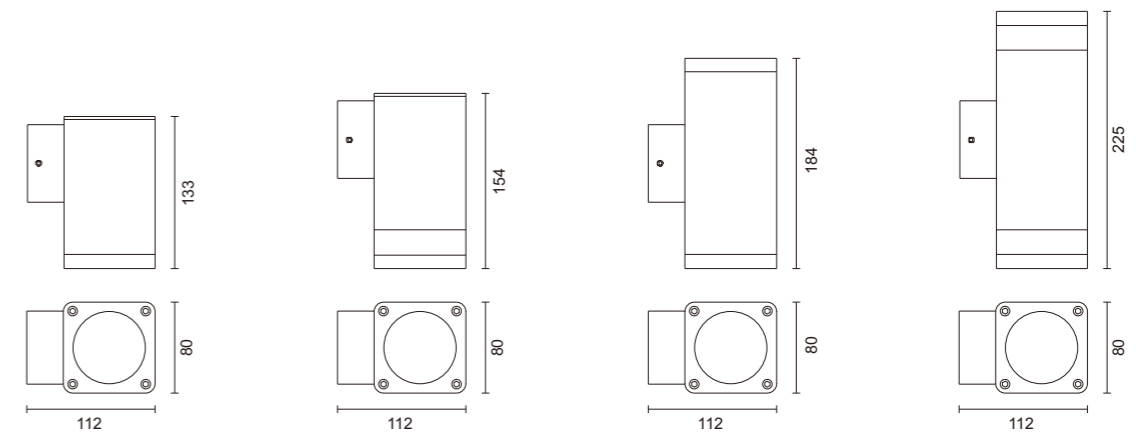

WB1572

WB1571

WB1573

- ◀ Aluminium body
- ◀ Glass diffuser
- ◀ GU10 Max.35W/Max.2\*35W
- ◀ 220-240V 50Hz
- ◀ IP44

- ◀ Aluminium body
- ◀ Glass diffuser
- ◀ GU10 Max.35W/Max.2\*35W
- ◀ 220-240V 50Hz
- ◀ IP44