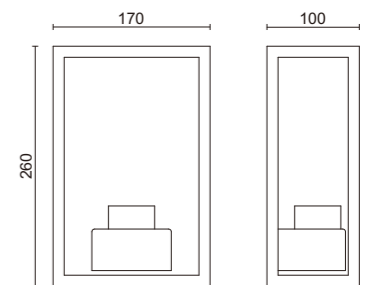

- ◀ Aluminium body
- ◀ PC diffuser
- ◀ E27-CFL Max.9W
- ◀ 220-240V50Hz
- ◀ IP44

- ◀ Aluminium body
- ◀ PC diffuser
- ◀ E27-CFL Max.18W
- ◀ 220-240V 50Hz
- ◀ IP54

- ◀ Aluminium body
- ◀ Glass diffuser
- ◀ E27-CFL Max.18W
- ◀ 220-240V 50Hz
- ◀ IP44