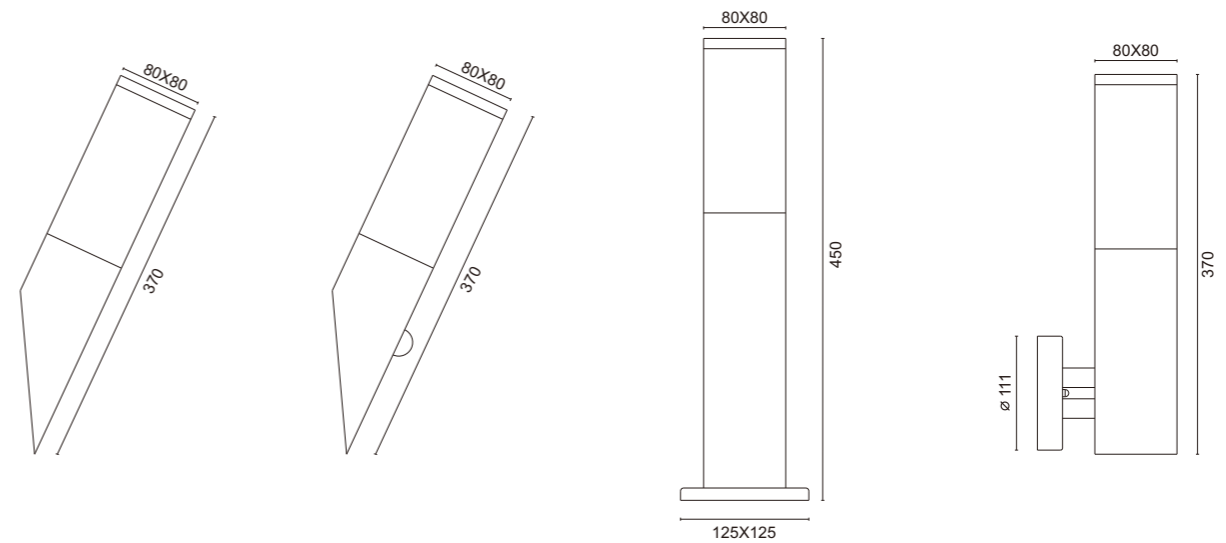

**WB1463-450**

**WB1463-PIR-450**

**WB1463-SOCKET-450**

- ◀ Stainless steel body
- ◀ PC diffuser
- ◀ E27 Max 60W
- ◀ 220-240V 50Hz
- ◀ IP44

**WB1465**

**WB1466**

**WB1467**

- ◀ Stainless steel body
- ◀ PC diffuser
- ◀ E27 Max 60W
- ◀ 220-240V 50Hz
- ◀ IP44