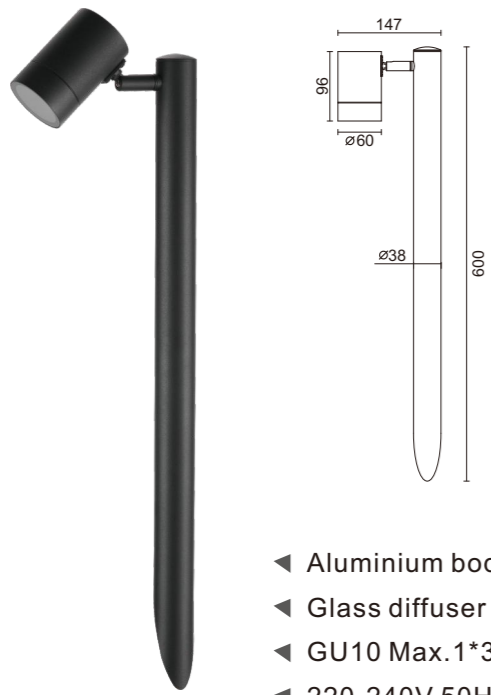

**WB1415**

- ◀ Stainless steel body
- ◀ Glass diffuser
- ◀ GU10 Max.1\*35W
- ◀ 220-240V 50Hz
- ◀ IP65

**WB1331**

**WB1332**

- ◀ Aluminium body
- ◀ Glass diffuser
- ◀ GU10 Max.35W
- ◀ 220-240V 50Hz
- ◀ IP65

**WB1421**

- ◀ Aluminium body
- ◀ Glass diffuser
- ◀ GU10 Max.1\*35W
- ◀ 220-240V 50Hz
- ◀ IP65

**WB1361**

- ◀ Aluminium body
- ◀ Glass diffuser
- ◀ COB 6W
- ◀ 220-240V 50Hz
- ◀ IP65

**WB1362**

**WB1731**

- ◀ Aluminium body
- ◀ Glass diffuser
- ◀ GU10 Max.1\*35W
- ◀ 220-240V 50Hz
- ◀ IP65

**WB1732**

- ◀ Aluminium body
- ◀ Glass diffuser
- ◀ GU10 Max.2\*35W
- ◀ 220-240V 50Hz
- ◀ IP65

**WB1811**

- ◀ Aluminium body
- ◀ Glass diffuser
- ◀ LED 6\*1W
- ◀ 220-240V 50Hz
- ◀ IP65

**WB1812**

- ◀ Aluminium body
- ◀ Glass diffuser
- ◀ LED 12\*1W
- ◀ 220-240V 50Hz
- ◀ IP65