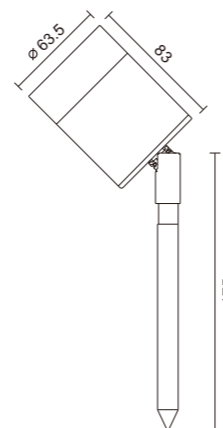

- ◀ Stainless steel body
- ◀ Glass diffuser
- ◀ GU10 Max.1*35W
- ◀ 220-240V 50Hz
- ◀ IP65

- ◀ Aluminium body
- ◀ Glass diffuser
- ◀ GU10 Max.35W
- ◀ 220-240V 50Hz
- ◀ IP65

- ◀ Aluminium body
- ◀ Glass diffuser
- ◀ GU10 Max.1*35W
- ◀ 220-240V 50Hz
- ◀ IP65

- ◀ Aluminium body
- ◀ Glass diffuser
- ◀ COB 6W
- ◀ 220-240V 50Hz
- ◀ IP65