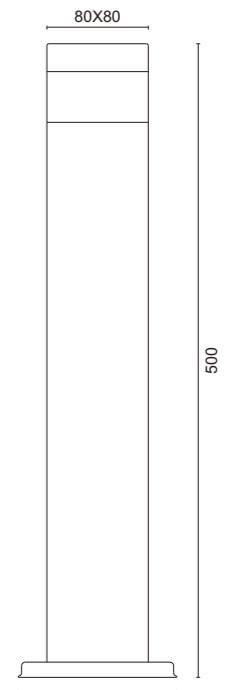

WB1742-500