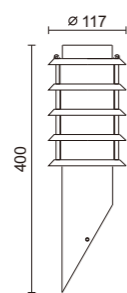

**WB1463-450**

**WB1463-PIR-450**

**WB1463-SOCKET-450**

- ◀ Stainless steel body
- ◀ PC diffuser
- ◀ E27 Max 60W
- ◀ 220-240V 50Hz
- ◀ IP44

**WB1465**

**WB1466**

**WB1467**

- ◀ Stainless steel body
- ◀ PC diffuser
- ◀ E27 Max 60W
- ◀ 220-240V 50Hz
- ◀ IP44