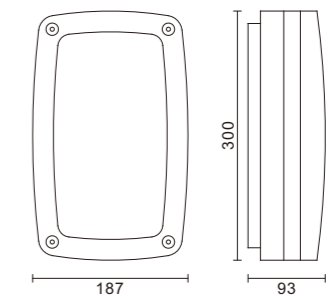

- ◀ Aluminium body
- ◀ Glass diffuser
- ◀ COB 7W
- ◀ 220-240V 50Hz
- ◀ IP54

- ◀ Aluminium body
- ◀ PC diffuser
- ◀ E27-CEL 15W
- ◀ 220-240V50Hz
- ◀ IP44

- ◀ Aluminium die-casting body
- ◀ PC diffuser
- ◀ E27-CFL Max.2*18W
- ◀ 220-240V 50Hz
- ◀ IP54