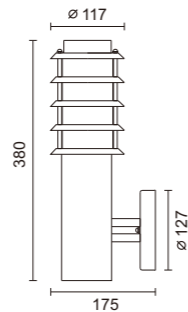

**WB1463-450**

**WB1463-PIR-450**

**WB1463-SOCKET-450**

- ◀ Stainless steel body
- ◀ PC diffuser
- ◀ E27 Max 60W
- ◀ 220-240V 50Hz
- ◀ IP44

**WB1465**

**WB1466**

**WB1467**

- ◀ Stainless steel body
- ◀ PC diffuser
- ◀ E27 Max 60W
- ◀ 220-240V 50Hz
- ◀ IP44