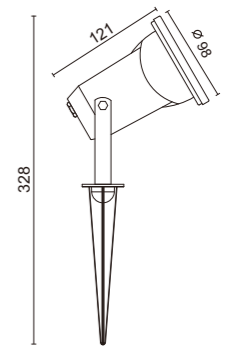

**WB1415**

- ◀ Stainless steel body
- ◀ Glass diffuser
- ◀ GU10 Max.1\*35W
- ◀ 220-240V 50Hz
- ◀ IP65

**WB1331**

**WB1332**

- ◀ Aluminium body
- ◀ Glass diffuser
- ◀ GU10 Max.35W
- ◀ 220-240V 50Hz
- ◀ IP65