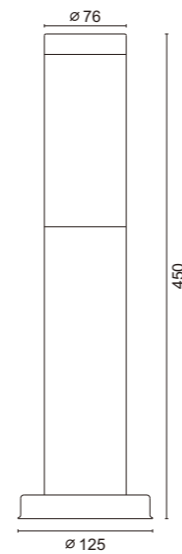

- ◀ Stainless steel body
- ◀ PC diffuser
- ◀ E27 Max 60W
- ◀ 220-240V 50Hz
- ◀ IP44