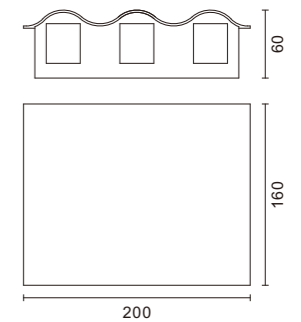

**WB1401**

**WB1402**

**WB1403**

- ◀ Aluminium body
- ◀ Glass diffuser
- ◀ LED 4\*1W/LED 7\*1W
- ◀ 220-240V 50Hz
- ◀ IP54

- ◀ Aluminium body
- ◀ Glass diffuser
- ◀ LED 2\*3W/4\*3W/2\*9W
- ◀ 220-240V 50Hz
- ◀ IP54