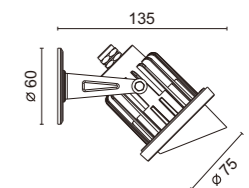

**WB1421**

- ◀ Aluminium body
- ◀ Glass diffuser
- ◀ GU10 Max.1\*35W
- ◀ 220-240V 50Hz
- ◀ IP65

**WB1361**

- ◀ Aluminium body
- ◀ Glass diffuser
- ◀ COB 6W
- ◀ 220-240V 50Hz
- ◀ IP65

**WB1362**

**WB1731**

- ◀ Aluminium body
- ◀ Glass diffuser
- ◀ GU10 Max.1\*35W
- ◀ 220-240V 50Hz
- ◀ IP65