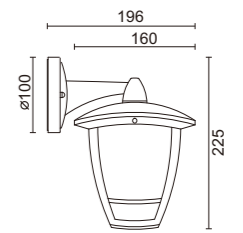

**WB1062**

**WB1063**

**WB1064**

- ◀ Aluminium die-casting body
- ◀ PC diffuser
- ◀ E27-CFL Max.2\*18W
- ◀ 220-240V 50Hz
- ◀ IP54

**WB1791**

**WB1792**

- ◀ Aluminium body
- ◀ PC diffuser
- ◀ E27-CFL Max.9W
- ◀ 220-240V50Hz
- ◀ IP44