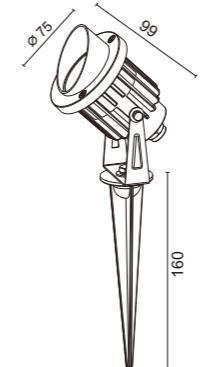

- ◀ Stainless steel body
- ◀ Glass diffuser
- ◀ GU10 Max.1*35W
- ◀ 220-240V 50Hz
- ◀ IP65

- ◀ Aluminium body
- ◀ Glass diffuser
- ◀ GU10 Max.35W
- ◀ 220-240V 50Hz
- ◀ IP65

- ◀ Aluminium body
- ◀ Glass diffuser
- ◀ GU10 Max.1*35W
- ◀ 220-240V 50Hz
- ◀ IP65

- ◀ Aluminium body
- ◀ Glass diffuser
- ◀ COB 6W
- ◀ 220-240V 50Hz
- ◀ IP65