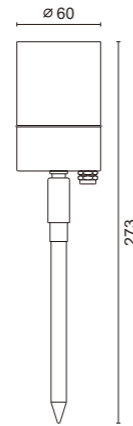

- ◀ Stainless steel body
- ◀ Glass diffuser
- ◀ GU10 Max.1*35W
- ◀ 220-240V 50Hz
- ◀ IP65

- ◀ Aluminium body
- ◀ Glass diffuser
- ◀ GU10 Max.35W
- ◀ 220-240V 50Hz
- ◀ IP65

- ◀ Aluminium body
- ◀ Glass diffuser
- ◀ GU10 Max.1*35W
- ◀ 220-240V 50Hz
- ◀ IP65

- ◀ Aluminium body
- ◀ Glass diffuser
- ◀ COB 6W
- ◀ 220-240V 50Hz
- ◀ IP65