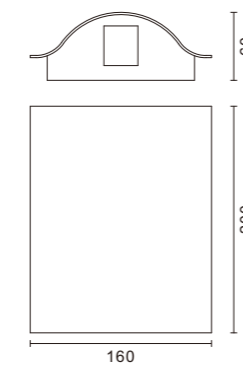

**WB1401**

**WB1402**

**WB1403**

- ◀ Aluminium body
- ◀ Glass diffuser
- ◀ LED 4\*1W/LED 7\*1W
- ◀ 220-240V 50Hz
- ◀ IP54

- ◀ Aluminium body
- ◀ Glass diffuser
- ◀ LED 2\*3W/4\*3W/2\*9W
- ◀ 220-240V 50Hz
- ◀ IP54