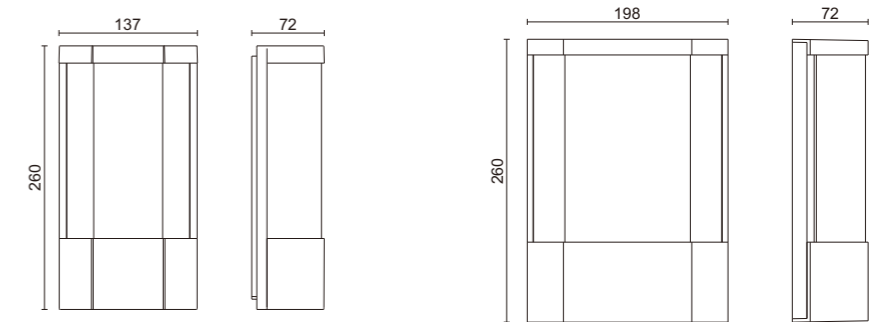

- ◀ Aluminium die-casting body
- ◀ PC diffuser
- ◀ E27-CFL Max.2*18W
- ◀ 220-240V 50Hz
- ◀ IP54

- ◀ Aluminium body
- ◀ PC diffuser
- ◀ E27-CFL Max.18W
- ◀ 220-240V 50Hz
- ◀ IP54