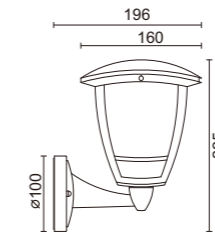

**WB1062**

**WB1063**

**WB1064**

- ◀ Aluminium die-casting body
- ◀ PC diffuser
- ◀ E27-CFL Max.2\*18W
- ◀ 220-240V 50Hz
- ◀ IP54

**WB1791**

**WB1792**

- ◀ Aluminium body
- ◀ PC diffuser
- ◀ E27-CFL Max.9W
- ◀ 220-240V50Hz
- ◀ IP44