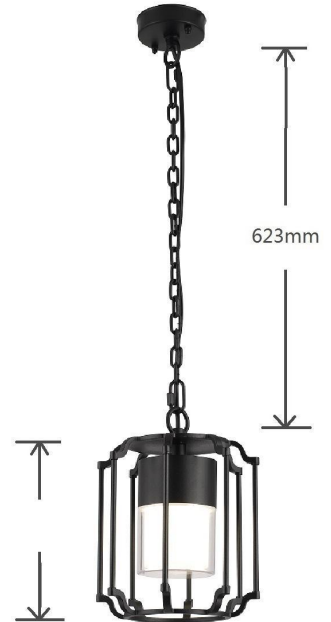

MD1845-E27
L:138 W:110 H:270
E27 Max.15W

PC Diffuser