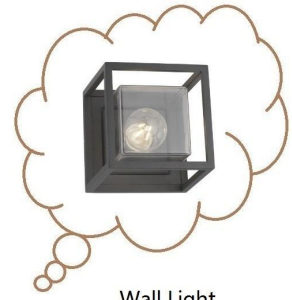

L:200 W:106 H:200
E27 Max. 15W

Wall Light