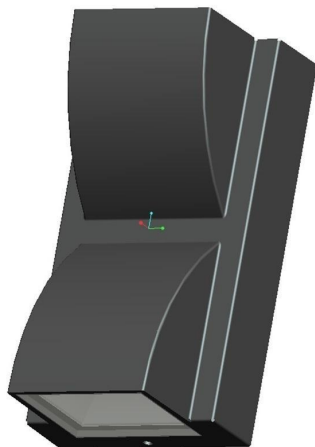

**MD2101B-LED**  
(40pcs SMD2835,Max.9W)  
L:155 W:197 H:202

**MD2101B-E27**  
( E27 Max.60W)  
L:155 W:197 H:202

**MD2101A-LED-HO. 5**  
L:160 W:160 H:500

**MD2101B-LED-HO. 5**  
L:155 W:155 H:500

**MD2106**  
L:88 W:88 H:66  
Glass Diffuser  
COB Max.4.5W