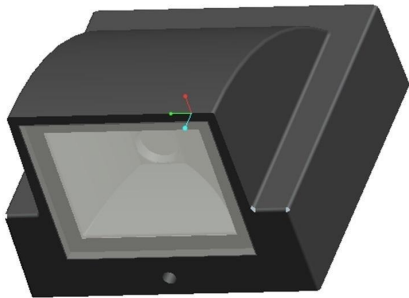

**MD2101B-LED**  
(40pcs SMD2835,Max.9W)  
L:155 W:197 H:202

**MD2101B-E27**  
( E27 Max.60W)  
L:155 W:197 H:202

**MD2101A-LED-HO. 5**  
L:160 W:160 H:500

**MD2101B-LED-HO. 5**  
L:155 W:155 H:500

**MD2106**  
L:88 W:88 H:66  
Glass Diffuser  
COB Max.4.5W